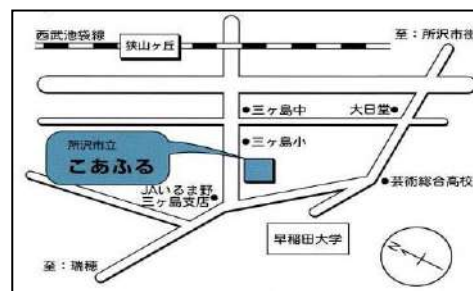

お会いできる日を楽しみにしています！

～編集後記～

冷え込む日が続いています。今年は新型コロナウイルスだけではなく、インフルエンザも流行する見込みのため、手洗いうがいなどの基本的な感染対策を今後も続けていきたいと思っております。(森本)

社会福祉法人
所沢市社会福祉協議会
GO! DASH!

キャッチボール 111号 発行・問合せ：所沢市立こあふる
〒359-1164 所沢市三ヶ島 5-828-6
TEL 04-2938-1500
FAX 04-2938-1502
メール corefull@mug.biglobe.ne.jp

※西武池袋線・小手指駅南口から
西武バス「早稲田大学行き」乗車
「芸術総合高校入り口」下車、徒歩5分
※西武池袋線・狭山ヶ丘駅西口から
ところワゴン乗車「若狭・三ヶ島」乗車
「三ヶ島小学校」下車徒歩3分