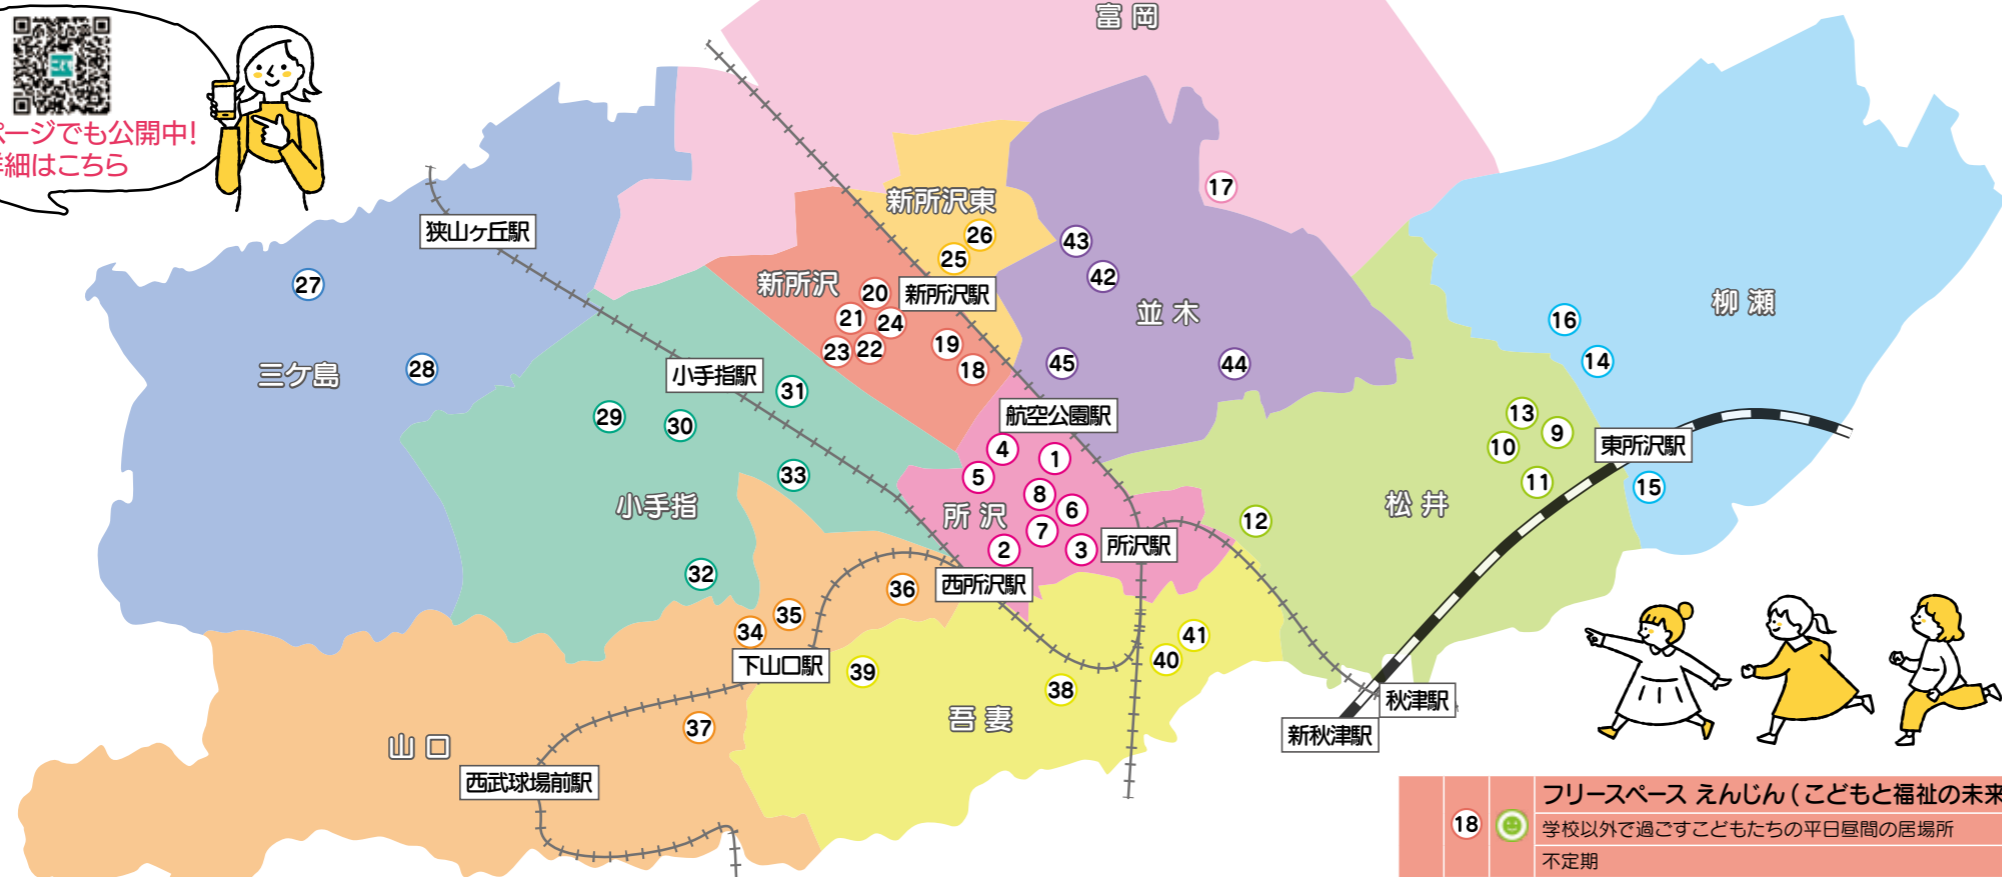

こどもの居場所
ネットワーク
所沢

本会ホームページは
こちらからご覧ください

2026年3月 発行

ところざわ こどもの居場所マップ

こどもの居場所マップとは

家でも学校でもない、こどもたちが安心して笑顔で過ごすことのできる温かい場所を紹介しています。

こどもたちに安心できる居場所を

～ここはみんなの居場所～こどもの可能性とともに育み、家庭や学校以外にこどもたちが自分らしく過ごせ誰でも主役になれる、温かい居場所です
ひとりじゃない、誰かと繋がれる、そして誰かの支えになれる場所

こどもたちがのびのび遊べ、ありのままでいられる場所

社会福祉法人 所沢市社会福祉協議会
こどもの居場所ネットワーク所沢

ところざわ こどもの居場所マップ

※地域のボランティアグループ、NPO 法人などが実施をしています。
活動内容や日時には変更が生じる可能性があります。事前に各団体へお問い合わせください。

表の見方

地区	番号	マーク	開催団体	開催内容	開催日時
こども食堂	フードパントリー	学習支援	プレイパーク他		